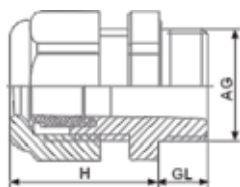

外形尺寸 DIMENSIONS

RoHS
CE

IP68防尘、防水测试合格

产品特性 PRODUCT FEATURES

1. 材料: 尼龙PA(UL File NO:E 240925)
   - 密封件: 丁腈橡胶 (NBR)
   - 防护等级: IP68
   - 环境温度: 静态-40°C至100°C, 短时至120°C, 动态-20°C至80°C, 短时至100°C
   - 供货颜色: 灰色 RAL7035
     黑色 RAL9005
     其它颜色请问
2. Material:Nylon
   - Rubber gasket:Nitrile rubber(NBR)
   - Protection Grade: IP68
   - Ambient temperature:static-40°C to 100°C,for short time 120°C,Dynamic -20°C to 80°C,For short time 100°C
   - Color: Gray RAL7035
     Black RAL9005
     others color available

技术参数 TECHNICAL DATA

型号 Model	Φk mm	GL mm	H mm	Φ mm	AG mm	订货号 Art.No.	
						灰色 GRAY RAL7035	黑色 Black RAL9005
M12 × 1.5	3-6.5	8	22	16	12	M1208060	M1208061
M12 × 1.5	2-5	8	22	16	12	M1208050	M1208051
M14 × 1.5	4-8	8	26	19	14	M1408080	M1408081
M14 × 1.5	2-6	8	26	19	14	M1408060	M1408061
M16 × 1.5	4-8	8	26	19	16	M1608080	M1608081
M16 × 1.5	2-6	8	26	19	16	M1608060	M1608061
M16 × 1.5	5-10	8	27	22	16	M1608100	M1608101
M16 × 1.5	3-7	8	27	22	16	M1608070	M1608071
M18 × 1.5	5-10	8	27	22	18	M1808100	M1808101
M18 × 1.5	3-7	8	27	22	18	M1808070	M1808071
M20 × 1.5	6-12	9	28	24	20	M2009120	M2009121
M20 × 1.5	5-9	9	28	24	20	M2009090	M2009091
M20 × 1.5	10-14	10	30	27	20	M2010140	M2010141
M20 × 1.5	7-12	10	30	27	20	M2010120	M2010121
M22 × 1.5	10-14	10	30	27	22	M2210140	M2210141
M22 × 1.5	7-12	10	30	27	22	M2210120	M2210121
M24 × 1.5	12-15	10	30	27	24	M2410150	M2410151
M24 × 1.5	10-12	10	30	27	24	M2410120	M2410121
M25 × 1.5	13-18	10	35	33	25	M2510180	M2510181
M25 × 1.5	9-16	10	35	33	25	M2510160	M2510161
M27 × 1.5	13-18	10	35	33	27	M2710180	M2710181
M27 × 1.5	9-16	10	35	33	27	M2710160	M2710161
M30 × 1.5	16-21	11	34	35/36	30	M3011210	M3011211
M30 × 1.5	7-15	11	34	35/36	30	M3011150	M3011151
M32 × 1.5	12-21	11	34	36/37	32	M3211210	M3211211
M32 × 1.5	7-15	11	34	36/37	32	M3211150	M3211151
M32 × 1.5	18-25	12	40	41/42	32	M3212250	M3212251
M32 × 1.5	13-20	12	40	41/42	32	M3212200	M3212201
M36 × 1.5	18-25	12	40	41/42	36	M3612250	M3612251
M36 × 1.5	13-20	12	40	41/42	36	M3612200	M3612201
M40 × 1.5	22-32	14	48	52/53	40	M4014320	M4014321
M40 × 1.5	20-26	14	48	52/53	40	M4014260	M4014261
M50 × 1.5	32-38	14	49	60/61	50	M5014380	M5014381
M50 × 1.5	25-31	14	49	60/61	50	M5014310	M5014311
M63 × 1.5	37-44	14	50	67	63	M6314440	M6314441
M63 × 1.5	29-35	14	50	67	63	M6314350	M6314351