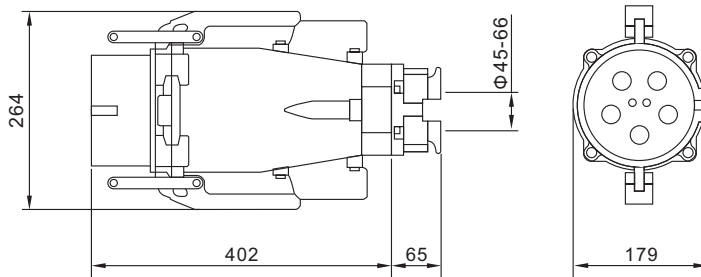

赛普 CEE/IEC 国际标准 大电流插头

CEE/IEC INTERNATIONAL STANDARD LARGE AMP PLUG

符合欧洲/国际标准 EN/IEC 60309-2
Conform to European / international standards EN/IEC 60309-2

极数 Poles	110V 50a.60Hz	230V 50a.60Hz	400V 50a.60Hz	500V 50a.60Hz	>50-500V 100-300Hz	>50-500V a.300-500Hz
3P+E	3P 4h	3P 6h	3P 9h	3P 7h	3P 10h	3P 2h
3P+N+E	4P 4h	4P 9h	4P 6h	4P 7h	4P 10h	4P 2h
5P	5P 4h	5P 9h	5P 6h	5P 7h	5P 10h	5P 2h

IP67 CEE/IEC 大电流插头 Large AMP Plug

型号 MODEL	400	4	SP75006
		5	SP75096

参数 Parameter

尺寸:毫米 Size:mm

安培 Amp	400		安培 Amp	400	
极数 Poles	4	5	极数 Poles	4	5
a	402	402	导线横截面积(平方毫米) 从最小至最大 Conductor crosssectional area (mm ²)Min. To Max		
b	264	264			
c	179	179		120-150	
d	65	65	连接端子孔直径 ϕ 19mm Diameter of the hole forconnecting terminal		
e	45-66	45-66			