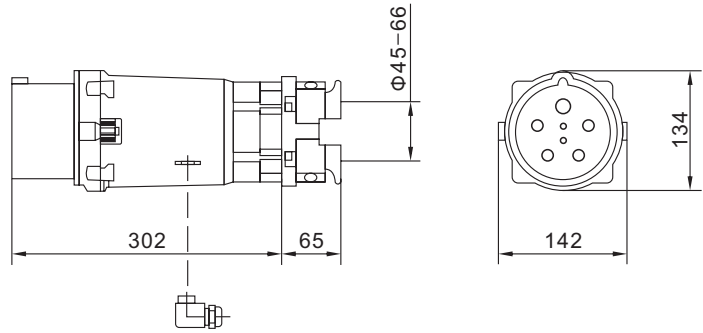

# 赛普 CEE/IEC 国际标准 大电流插头

## CEE/IEC INTERNATIONAL STANDARD LARGE AMP PLUG

符合欧洲/国际标准 EN/IEC 60309-2  
Conform to European / international standards EN/IEC 60309-2

极数 Poles	110V 50a.60Hz	230V 50a.60Hz	400V 50a.60Hz	500V 50a.60Hz	>50-500V 100-300Hz	>50-500V a.300-500Hz
3P+E	3P 4h	3P 6h	3P 9h	3P 7h	3P 10h	3P 2h
3P+N+E	4P 4h	4P 9h	4P 6h	4P 7h	4P 10h	4P 2h
5P	5P 4h	5P 9h	5P 6h	5P 7h	5P 10h	5P 2h

### IP67 CEE/IEC 大电流插头 Large AMP Plug

型号 MODEL	200	4	5	SP75201	SP75206

### 参数 Parameter

尺寸:毫米 Size:mm

安培 Amp	200		安培 Amp	200	
极数 Poles	4	5	极数 Poles	4	5
a	302	302	导线横截面积(平方毫米) 从最小至最大 Conductor crosssectional area (mm <sup>2</sup> )Min. To Max		
b	142	142			
c	136	136		120-150	
d	65	65	连接端子孔直径 Φ19mm Diameter of the hole forconnecting terminal		
e	45-66	45-66			