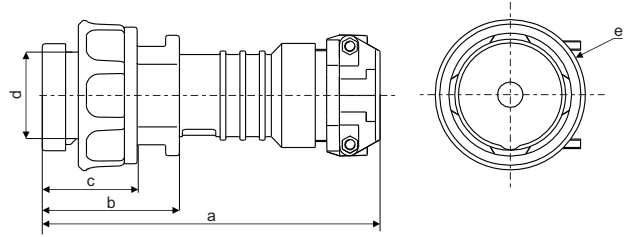

赛普 CEE/IEC 国际标准 大电流插头

CEE/IEC INTERNATIONAL STANDARD LARGE AMP PLUG

符合欧洲/国际标准 EN/IEC 60309-2
Conform to European / international standards EN/IEC 60309-2

3 2P+E	4 3P+E	5 3P+N+E	110V 50a.60Hz	230V 50a.60Hz	400V 50a.60Hz	500V 50a.60Hz	>50-500V 100-300Hz	>50-500V a.300-500Hz
电流 极数 Current Poles			3P 4P 5P 4h 4h 4h	3P 4P 5P 6h 9h 9h	3P 4P 5P 9h 6h 6h	3P 4P 5P 7h 7h 7h	3P 4P 5P 10h 10h 10h	3P 4P 5P 2h 2h 2h

IP67 CEE/IEC 大电流插头 Large AMP Plug

型号 MODEL	250	4	SP4021
		5	SP4031

参数 Parameter

尺寸:毫米 Size:mm

安培 Amp	250	安培 Amp	250
极数 Poles	4 5	极数 Poles	4 5
a	292 292	导线横截面积(平方米) 从最小至最大 Conductor crosssectional area (mm ²)Min. To Max	
b	118 118		
c	82 82	70-100	
d	75 75	连接端子孔直径 ϕ 13mm Diameter of the hole for connecting terminal ϕ 13mm	
e	130 130		