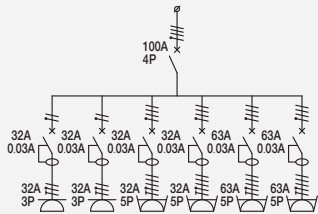

# 赛普 CEE/IEC 国际标准 展位箱(地沟型)

CEE/IEC INTERNATIONAL STANDARD EXHIBITION BOOTH DISTRIBUTION BOX(DITCH-PATTERN)

符合欧洲/国际标准 EN/IEC 60309-2

Conform to European / international standards EN/IEC 60309-2

型号 Model: SP-Y1-1092

△ IP44-IP66	16A/2P 漏电断路器 Residual Current Circuit Breaker 2PCS
16A/3P CEE/IEC 插座 Socket	2PCS 32A/4P 漏电断路器 Residual Current Circuit Breaker 2PCS
32A/5P CEE/IEC 插座 Socket	2PCS 63A/4P 漏电断路器 Residual Current Circuit Breaker 2PCS
63A/5P CEE/IEC 插座 Socket	2PCS
80A/4P 小型断路器 Miniature Circuit Breaker	1PC
弱电进线电缆接头1个M32, 强线进线电缆接头1个M48	
CableGland(inputofweakelectricity)1 × M32, CableGland(inputofstrongelectricity)1 × M48	

型号 Model: SP-Y1-1093

△ IP44-IP66	32A/2P 漏电断路器 Residual Current Circuit Breaker 3PCS
32A/3P CEE/IEC 插座 Socket	3PCS 32A/4P 漏电断路器 Residual Current Circuit Breaker 2PCS
32A/5P CEE/IEC 插座 Socket	2PCS 63A/4P 漏电断路器 Residual Current Circuit Breaker 1PC
63A/5P CEE/IEC 插座 Socket	1PC
100A/4P 小型断路器 Miniature Circuit Breaker	1PC
弱电进线电缆接头1个M32, 强线进线电缆接头1个M48	
CableGland(inputofweakelectricity)1 × M32, CableGland(inputofstrongelectricity)1 × M48	

型号 Model: SP-Y1-1094

△ IP44-IP66	32A/2P 漏电断路器 Residual Current Circuit Breaker 2PCS
32A/3P CEE/IEC 插座 Socket	2PCS 32A/4P 漏电断路器 Residual Current Circuit Breaker 2PCS
32A/5P CEE/IEC 插座 Socket	2PCS 63A/4P 漏电断路器 Residual Current Circuit Breaker 2PCS
63A/5P CEE/IEC 插座 Socket	2PCS
100A/4P 小型断路器 Miniature Circuit Breaker	1PC
弱电进线电缆接头1个M32, 强线进线电缆接头1个M48	
CableGland(inputofweakelectricity)1 × M32, CableGland(inputofstrongelectricity)1 × M48	