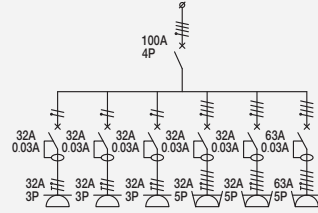

# 赛普 CEE/IEC 国际标准 展位箱(地沟型)

CEE/IEC INTERNATIONAL STANDARD EXHIBITION BOOTH DISTRIBUTION BOX(DITCH-PATTERN)

符合欧洲/国际标准 EN/IEC 60309-2

Conform to European / international standards EN/IEC 60309-2

型号 Model: SP-Y1-1092

△ IP44-IP66	16A/2P 漏电断路器 Residual Current Circuit Breaker 2PCS
16A/3P CEE/IEC 插座 Socket	2PCS 32A/4P 漏电断路器 Residual Current Circuit Breaker 2PCS
32A/5P CEE/IEC 插座 Socket	2PCS 63A/4P 漏电断路器 Residual Current Circuit Breaker 2PCS
63A/5P CEE/IEC 插座 Socket	2PCS
80A/4P 小型断路器 Miniature Circuit Breaker	1PC
弱电进线电缆接头1个M32, 强线进线电缆接头1个M48	
CableGland(inputofweakelectricity)1 × M32, CableGland(inputofstrongelectricity)1 × M48	

型号 Model: SP-Y1-1093

△ IP44-IP66	32A/2P 漏电断路器 Residual Current Circuit Breaker 3PCS
32A/3P CEE/IEC 插座 Socket	3PCS 32A/4P 漏电断路器 Residual Current Circuit Breaker 2PCS
32A/5P CEE/IEC 插座 Socket	2PCS 63A/4P 漏电断路器 Residual Current Circuit Breaker 1PC
63A/5P CEE/IEC 插座 Socket	1PC
100A/4P 小型断路器 Miniature Circuit Breaker	1PC
弱电进线电缆接头1个M32, 强线进线电缆接头1个M48	
CableGland(inputofweakelectricity)1 × M32, CableGland(inputofstrongelectricity)1 × M48	

型号 Model: SP-Y1-1094

△ IP44-IP66	32A/2P 漏电断路器 Residual Current Circuit Breaker 2PCS
32A/3P CEE/IEC 插座 Socket	2PCS 32A/4P 漏电断路器 Residual Current Circuit Breaker 2PCS
32A/5P CEE/IEC 插座 Socket	2PCS 63A/4P 漏电断路器 Residual Current Circuit Breaker 2PCS
63A/5P CEE/IEC 插座 Socket	2PCS
100A/4P 小型断路器 Miniature Circuit Breaker	1PC
弱电进线电缆接头1个M32, 强线进线电缆接头1个M48	
CableGland(inputofweakelectricity)1 × M32, CableGland(inputofstrongelectricity)1 × M48	