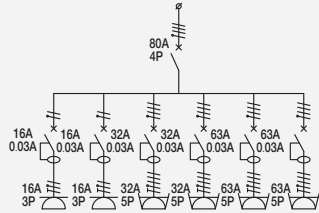

# 赛普 CEE/IEC 国际标准 展位箱(地沟型)

CEE/IEC INTERNATIONAL STANDARD EXHIBITION BOOTH DISTRIBUTION BOX(DITCH-PATTERN)

符合欧洲/国际标准 EN/IEC 60309-2

Conform to European / international standards EN/IEC 60309-2

型号 Model: SP-Y1-1092

△ IP44-IP66	16A/2P 漏电断路器 Residual Current Circuit Breaker 2PCS
16A/3P CEE/IEC 插座 Socket	2PCS 32A/4P 漏电断路器 Residual Current Circuit Breaker 2PCS
32A/5P CEE/IEC 插座 Socket	2PCS 63A/4P 漏电断路器 Residual Current Circuit Breaker 2PCS
63A/5P CEE/IEC 插座 Socket	2PCS
80A/4P 小型断路器 Miniature Circuit Breaker	1PC
弱电进线电缆接头1个M32, 强线进线电缆接头1个M48	
CableGland(inputofweakelectricity)1 × M32, CableGland(inputofstrongelectricity)1 × M48	

型号 Model: SP-Y1-1093

△ IP44-IP66	32A/2P 漏电断路器 Residual Current Circuit Breaker 3PCS
32A/3P CEE/IEC 插座 Socket	3PCS 32A/4P 漏电断路器 Residual Current Circuit Breaker 2PCS
32A/5P CEE/IEC 插座 Socket	2PCS 63A/4P 漏电断路器 Residual Current Circuit Breaker 1PC
63A/5P CEE/IEC 插座 Socket	1PC
100A/4P 小型断路器 Miniature Circuit Breaker	1PC
弱电进线电缆接头1个M32, 强线进线电缆接头1个M48	
CableGland(inputofweakelectricity)1 × M32, CableGland(inputofstrongelectricity)1 × M48	

型号 Model: SP-Y1-1094

△ IP44-IP66	32A/2P 漏电断路器 Residual Current Circuit Breaker 2PCS
32A/3P CEE/IEC 插座 Socket	2PCS 32A/4P 漏电断路器 Residual Current Circuit Breaker 2PCS
32A/5P CEE/IEC 插座 Socket	2PCS 63A/4P 漏电断路器 Residual Current Circuit Breaker 2PCS
63A/5P CEE/IEC 插座 Socket	2PCS
100A/4P 小型断路器 Miniature Circuit Breaker	1PC
弱电进线电缆接头1个M32, 强线进线电缆接头1个M48	
CableGland(inputofweakelectricity)1 × M32, CableGland(inputofstrongelectricity)1 × M48	