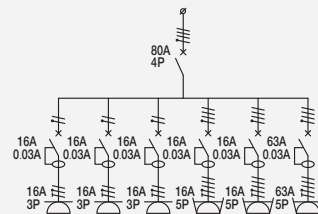

型号 Model: SP-Y1-1095

△ IP44-IP65	16A/2P 漏电断路器 Residual Current Circuit Breaker 3PCS
16A/3P CEE/IEC 插座 Socket	3PCS 16A/4P 漏电断路器 Residual Current Circuit Breaker 2PCS
16A/5P CEE/IEC 插座 Socket	2PCS 63A/4P 漏电断路器 Residual Current Circuit Breaker 2PCS
63A/5P CEE/IEC 插座 Socket	2PCS
80A/4P 小型断路器 Miniature Circuit Breaker	1PC
弱电进线电缆接头1个M32, 强线进线电缆接头1个M48	
CableGland(inputofweakelectricity)1 × M32, CableGland(inputofstrongelectricity)1 × M48