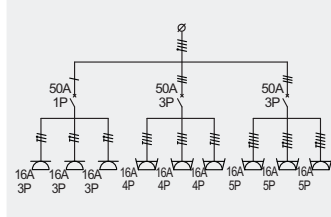

型号 Model: SP-Y1-1020

- ▲ IP44-IP65
- 50A/1P 小型断路器 Miniature Circuit Breaker 1PC
- 50A/3P 小型断路器 Miniature Circuit Breaker 2PCS
- 16A/3P CEE/IEC 插座 Socket 3PCS
- 16A/4P CEE/IEC 插座 Socket 3PCS
- 16A/5P CEE/IEC 插座 Socket 3PCS
- M40 进线电缆接头 Cable Gland(input) 1PC