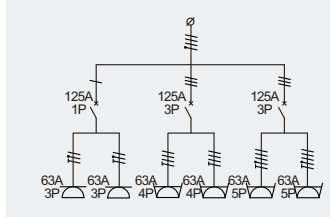

赛普 CEE/IEC 国际标准 电源检修箱/不锈钢材料插座箱体 CEE/IEC INTERNATIONAL STANDARD POWER MAINTENANCE SOCKET BOX(STAINLESS STEEL)

符合欧洲/国际标准 EN/IEC 60309-2
Conform to European / international standards EN/IEC 60309-2

型号 Model: SP-Y1-1017

- ▲ IP44-IP65
- 32A/1P 小型断路器 Miniature Circuit Breaker 2PCS
- 32A/3P 小型断路器 Miniature Circuit Breaker 4PCS
- 32A/3P CEE/IEC 插座 Socket 2PCS
- 32A/4P CEE/IEC 插座 Socket 2PCS
- 32A/5P CEE/IEC 插座 Socket 2PCS
- M40 进线电缆接头 Cable Gland(input) 1PC

型号 Model: SP-Y1-1018

- ▲ IP44-IP65
- 16A/3P 小型断路器 Miniature Circuit Breaker 4PCS
- 32A/3P 小型断路器 Miniature Circuit Breaker 4PCS
- 16A/4P CEE/IEC 插座 Socket 2PCS
- 16A/5P CEE/IEC 插座 Socket 2PCS
- 32A/4P CEE/IEC 插座 Socket 2PCS
- 32A/5P CEE/IEC 插座 Socket 2PCS
- M40 进线电缆接头 Cable Gland(input) 1PC

型号 Model: SP-Y1-1019

- ▲ IP44-IP65
- 125A/1P 小型断路器 Miniature Circuit Breaker 1PC
- 125A/3P 小型断路器 Miniature Circuit Breaker 2PCS
- 63A/3P CEE/IEC 插座 Socket 2PCS
- 63A/4P CEE/IEC 插座 Socket 2PCS
- 63A/5P CEE/IEC 插座 Socket 2PCS
- M70 进线电缆接头 Cable Gland(input) 1PC