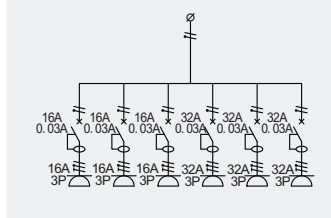

型号 Model: SP-Y1-1024

- ▲ IP44-IP65
- 16A/2P 小型断路器 Miniature Circuit Breaker 3PCS
- 32A/2P 小型断路器 Miniature Circuit Breaker 3PCS
- 16A/2P CEE/IEC 插座 Socket 3PCS
- 32A/2P CEE/IEC 插座 Socket 3PCS
- M40 进线电缆接头 Cable Gland(input) 1PC