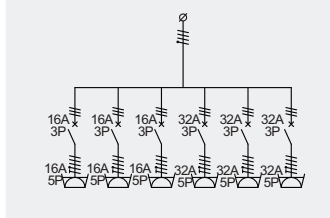

型号 Model: SP-Y1-1023

- ▲ IP44-IP65
- 16A/3P 小型断路器 Miniature Circuit Breaker 3PCS
- 32A/3P 小型断路器 Miniature Circuit Breaker 3PCS
- 16A/5P CEE/IEC 插座 Socket 3PCS
- 32A/5P CEE/IEC 插座 Socket 3PCS
- M40 进线电缆接头 Cable Gland(input) 1PC