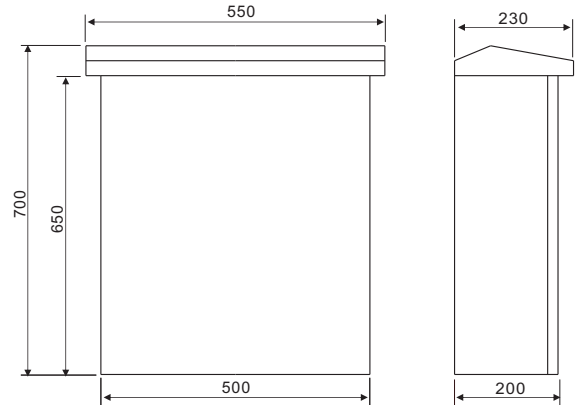

赛普 CEE/IEC 国际标准 电源检修箱/不锈钢材料插座箱体 CEE/IEC INTERNATIONAL STANDARD POWER MAINTENANCE SOCKET BOX(STAINLESS STEEL)

符合欧洲/国际标准 EN/IEC 60309-2
Conform to European / international standards EN/IEC 60309-2

型号 Model: SP-Y1-1017