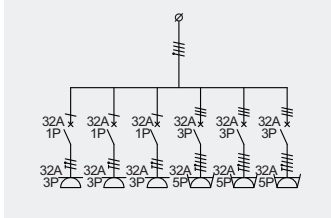

型号 Model: SP-Y1-1021

- ▲ IP44-IP65
- 32A/3P 小型断路器 Miniature Circuit Breaker 3PCS
- 32A/5P 小型断路器 Miniature Circuit Breaker 3PCS
- 32A/1P CEE/IEC 插座 Socket 3PCS
- 32A/3P CEE/IEC 插座 Socket 3PCS
- M40 进线电缆接头 Cable Gland(input) 1PC