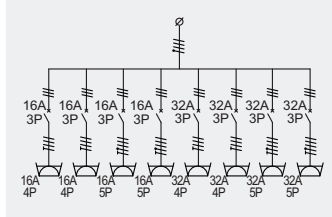

赛普 CEE/IEC 国际标准 电源检修箱/不锈钢材料插座箱体 CEE/IEC INTERNATIONAL STANDARD POWER MAINTENANCE SOCKET BOX(STAINLESS STEEL)

符合欧洲/国际标准 EN/IEC 60309-2
Conform to European / international standards EN/IEC 60309-2

型号 Model: SP-Y1-1017

- ▲ IP44-IP65
- 32A/1P 小型断路器 Miniature Circuit Breaker 2PCS
- 32A/3P 小型断路器 Miniature Circuit Breaker 4PCS
- 32A/3P CEE/IEC 插座 Socket 2PCS
- 32A/4P CEE/IEC 插座 Socket 2PCS
- 32A/5P CEE/IEC 插座 Socket 2PCS
- M40 进线电缆接头 Cable Gland(input) 1PC

型号 Model: SP-Y1-1018

- ▲ IP44-IP65
- 16A/3P 小型断路器 Miniature Circuit Breaker 4PCS
- 32A/3P 小型断路器 Miniature Circuit Breaker 4PCS
- 16A/4P CEE/IEC 插座 Socket 2PCS
- 16A/5P CEE/IEC 插座 Socket 2PCS
- 32A/4P CEE/IEC 插座 Socket 2PCS
- 32A/5P CEE/IEC 插座 Socket 2PCS
- M40 进线电缆接头 Cable Gland(input) 1PC

型号 Model: SP-Y1-1019

- ▲ IP44-IP65
- 125A/1P 小型断路器 Miniature Circuit Breaker 1PC
- 125A/3P 小型断路器 Miniature Circuit Breaker 2PCS
- 63A/3P CEE/IEC 插座 Socket 2PCS
- 63A/4P CEE/IEC 插座 Socket 2PCS
- 63A/5P CEE/IEC 插座 Socket 2PCS
- M70 进线电缆接头 Cable Gland(input) 1PC