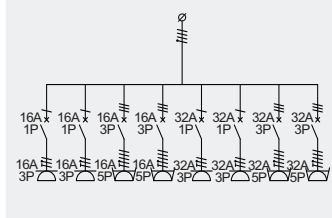

型号 Model: SP-Y1-1022

- ▲ IP44-IP65
- 16A/1P 小型断路器 Miniature Circuit Breaker 2PCS
- 16A/3P 小型断路器 Miniature Circuit Breaker 2PCS
- 32A/1P 小型断路器 Miniature Circuit Breaker 2PCS
- 32A/3P 小型断路器 Miniature Circuit Breaker 2PCS
- 16A/3P CEE/IEC 插座 Socket 2PCS
- 16A/5P CEE/IEC 插座 Socket 2PCS
- 32A/3P CEE/IEC 插座 Socket 2PCS
- 32A/5P CEE/IEC 插座 Socket 2PCS
- M40 进线电缆接头 Cable Gland(input) 1PC