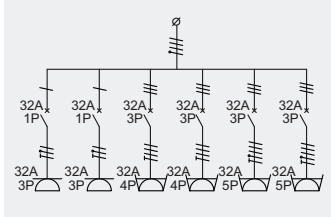

赛普 CEE/IEC 国际标准 电源检修箱/不锈钢材料插座箱体 CEE/IEC INTERNATIONAL STANDARD POWER MAINTENANCE SOCKET BOX(STAINLESS STEEL)

符合欧洲/国际标准 EN/IEC 60309-2
Conform to European / international standards EN/IEC 60309-2

型号 Model: SP-Y1-1017

- ▲ IP44-IP65
- 32A/1P 小型断路器 Miniature Circuit Breaker 2PCS
- 32A/3P 小型断路器 Miniature Circuit Breaker 4PCS
- 32A/3P CEE/IEC 插座 Socket 2PCS
- 32A/4P CEE/IEC 插座 Socket 2PCS
- 32A/5P CEE/IEC 插座 Socket 2PCS
- M40 进线电缆接头 Cable Gland(input) 1PC

型号 Model: SP-Y1-1018

- ▲ IP44-IP65
- 16A/3P 小型断路器 Miniature Circuit Breaker 4PCS
- 32A/3P 小型断路器 Miniature Circuit Breaker 4PCS
- 16A/4P CEE/IEC 插座 Socket 2PCS
- 16A/5P CEE/IEC 插座 Socket 2PCS
- 32A/4P CEE/IEC 插座 Socket 2PCS
- 32A/5P CEE/IEC 插座 Socket 2PCS
- M40 进线电缆接头 Cable Gland(input) 1PC

型号 Model: SP-Y1-1019

- ▲ IP44-IP65
- 125A/1P 小型断路器 Miniature Circuit Breaker 1PC
- 125A/3P 小型断路器 Miniature Circuit Breaker 2PCS
- 63A/3P CEE/IEC 插座 Socket 2PCS
- 63A/4P CEE/IEC 插座 Socket 2PCS
- 63A/5P CEE/IEC 插座 Socket 2PCS
- M70 进线电缆接头 Cable Gland(input) 1PC