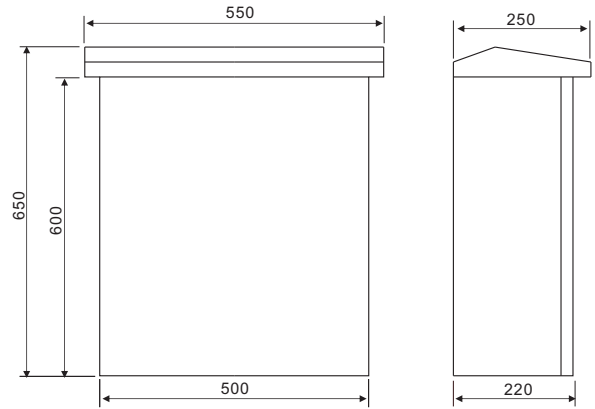

赛普 CEE/IEC 国际标准 电源检修箱/不锈钢材料插座箱体 CEE/IEC INTERNATIONAL STANDARD POWER MAINTENANCE SOCKET BOX(STAINLESS STEEL)

符合欧洲/国际标准 EN/IEC 60309-2
Conform to European / international standards EN/IEC 60309-2

型号 Model: SP-Y1-1009