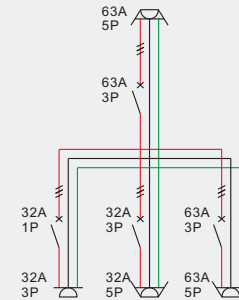

赛普 CEE/IEC 国际标准 电源检修箱/不锈钢材料插座箱体 CEE/IEC INTERNATIONAL STANDARD POWER MAINTENANCE SOCKET BOX(STAINLESS STEEL)

符合欧洲/国际标准 EN/IEC 60309-2
Conform to European / international standards EN/IEC 60309-2

型号 MODEL: SP-Y1-1005

- 63A/1P 小型断路器 Miniature Circuit Breaker 1PC
- 100A/3P 小型断路器 Miniature Circuit Breaker 1PC
- 16A/2P SCHUKO 插座 Socket IP44 4PCS
- 32A/5P 附加直插 Panel Mounted Socket IP44 3PCS

型号 MODEL: SP-Y1-1006

- 16A/1P 小型断路器 Miniature Circuit Breaker 3PCS
- 63A/3P 小型断路器 Miniature Circuit Breaker 3PCS
- 16A/3P 附加斜插 Panel Mounted Socket IP44 3PCS
- 63A/5P 附加斜插 Panel Mounted Socket IP44 3PCS

型号 MODEL: SP-Y1-1007

- 32A/1P 小型断路器 Miniature Circuit Breaker 1PC
- 32A/3P 小型断路器 Miniature Circuit Breaker 1PC
- 63A/3P 小型断路器 Miniature Circuit Breaker 2PCS
- 32A/3P 附加直插 Panel Mounted Socket IP67 1PC
- 32A/5P 附加直插 Panel Mounted Socket IP67 1PC
- 63A/5P 附加直插 Panel Mounted Socket IP67 1PC
- 63A/5P 附加插头 Panel Mounted Plug IP67 1PC

型号 MODEL: SP-Y1-1008

- 32A/3P 小型断路器 Miniature Circuit Breaker 4PCS
- 16A/5P 附加斜插 Panel Mounted Socket IP67 2PCS
- 32A/5P 附加斜插 Panel Mounted Socket IP67 3PCS