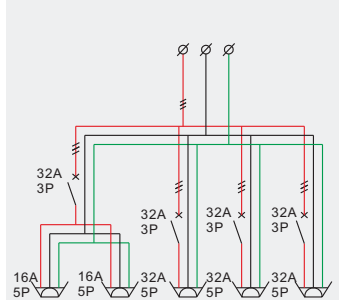

- 32A/3P 小型断路器 Miniature Circuit Breaker 4PCS
- 16A/5P 附加斜插 Panel Mounted Socket IP67 2PCS
- 32A/5P 附加斜插 Panel Mounted Socket IP67 3PCS