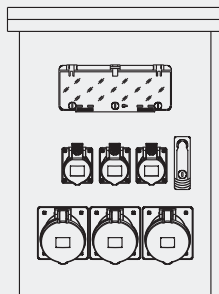

赛普 CEE/IEC 国际标准 电源检修箱/不锈钢材料插座箱体 CEE/IEC INTERNATIONAL STANDARD POWER MAINTENANCE SOCKET BOX(STAINLESS STEEL)

符合欧洲/国际标准 EN/IEC 60309-2
Conform to European / international standards EN/IEC 60309-2

型号 MODEL: SP-Y1-1005

- 63A/1P 小型断路器 Miniature Circuit Breaker 1PC
- 100A/3P 小型断路器 Miniature Circuit Breaker 1PC
- 16A/2P SCHUKO 插座 Socket IP44 4PCS
- 32A/5P 附加直插 Panel Mounted Socket IP44 3PCS

型号 MODEL: SP-Y1-1006

- 16A/1P 小型断路器 Miniature Circuit Breaker 3PCS
- 63A/3P 小型断路器 Miniature Circuit Breaker 3PCS
- 16A/3P 附加斜插 Panel Mounted Socket IP44 3PCS
- 63A/5P 附加斜插 Panel Mounted Socket IP44 3PCS

型号 MODEL: SP-Y1-1007

- 32A/1P 小型断路器 Miniature Circuit Breaker 1PC
- 32A/3P 小型断路器 Miniature Circuit Breaker 1PC
- 63A/3P 小型断路器 Miniature Circuit Breaker 2PCS
- 32A/3P 附加直插 Panel Mounted Socket IP67 1PC
- 32A/5P 附加直插 Panel Mounted Socket IP67 1PC
- 63A/5P 附加直插 Panel Mounted Socket IP67 1PC
- 63A/5P 附加插头 Panel Mounted Plug IP67 1PC

型号 MODEL: SP-Y1-1008

- 32A/3P 小型断路器 Miniature Circuit Breaker 4PCS
- 16A/5P 附加斜插 Panel Mounted Socket IP67 2PCS
- 32A/5P 附加斜插 Panel Mounted Socket IP67 3PCS