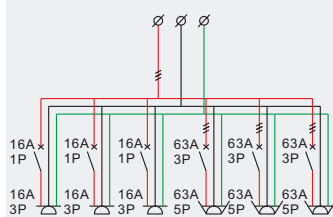

赛普 CEE/IEC 国际标准 电源检修箱/不锈钢材料插座箱体 CEE/IEC INTERNATIONAL STANDARD POWER MAINTENANCE SOCKET BOX(STAINLESS STEEL)

符合欧洲/国际标准 EN/IEC 60309-2
Conform to European / international standards EN/IEC 60309-2

型号 MODEL: SP-Y1-1005

- 63A/1P 小型断路器 Miniature Circuit Breaker 1PC
- 100A/3P 小型断路器 Miniature Circuit Breaker 1PC
- 16A/2P SCHUKO 插座 Socket IP44 4PCS
- 32A/5P 附加直插 Panel Mounted Socket IP44 3PCS

型号 MODEL: SP-Y1-1006

- 16A/1P 小型断路器 Miniature Circuit Breaker 3PCS
- 63A/3P 小型断路器 Miniature Circuit Breaker 3PCS
- 16A/3P 附加斜插 Panel Mounted Socket IP44 3PCS
- 63A/5P 附加斜插 Panel Mounted Socket IP44 3PCS

型号 MODEL: SP-Y1-1007

- 32A/1P 小型断路器 Miniature Circuit Breaker 1PC
- 32A/3P 小型断路器 Miniature Circuit Breaker 1PC
- 63A/3P 小型断路器 Miniature Circuit Breaker 2PCS
- 32A/3P 附加直插 Panel Mounted Socket IP67 1PC
- 32A/5P 附加直插 Panel Mounted Socket IP67 1PC
- 63A/5P 附加直插 Panel Mounted Socket IP67 1PC
- 63A/5P 附加插头 Panel Mounted Plug IP67 1PC

型号 MODEL: SP-Y1-1008

- 32A/3P 小型断路器 Miniature Circuit Breaker 4PCS
- 16A/5P 附加斜插 Panel Mounted Socket IP67 2PCS
- 32A/5P 附加斜插 Panel Mounted Socket IP67 3PCS