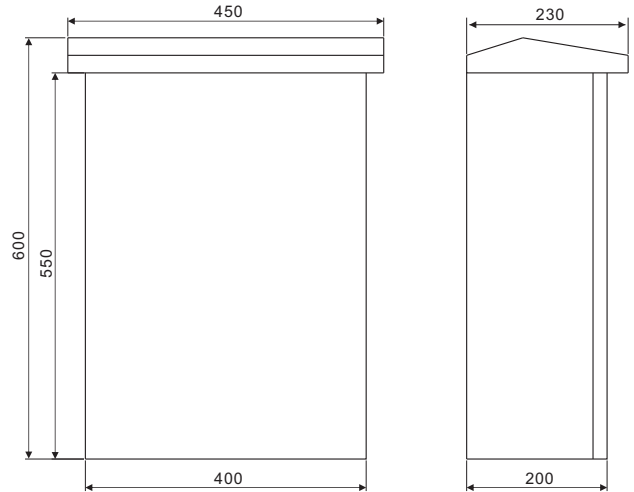

赛普 CEE/IEC 国际标准 电源检修箱/不锈钢材料插座箱体 CEE/IEC INTERNATIONAL STANDARD POWER MAINTENANCE SOCKET BOX(STAINLESS STEEL)

符合欧洲/国际标准 EN/IEC 60309-2
Conform to European / international standards EN/IEC 60309-2

型号 MODEL: SP-Y1-1005