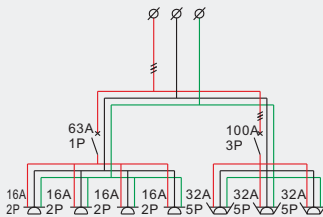

赛普 CEE/IEC 国际标准 电源检修箱/不锈钢材料插座箱体 CEE/IEC INTERNATIONAL STANDARD POWER MAINTENANCE SOCKET BOX(STAINLESS STEEL)

符合欧洲/国际标准 EN/IEC 60309-2
Conform to European / international standards EN/IEC 60309-2

型号 MODEL: SP-Y1-1005

- 63A/1P 小型断路器 Miniature Circuit Breaker 1PC
- 100A/3P 小型断路器 Miniature Circuit Breaker 1PC
- 16A/2P SCHUKO 插座 Socket IP44 4PCS
- 32A/5P 附加直插 Panel Mounted Socket IP44 3PCS

型号 MODEL: SP-Y1-1006

- 16A/1P 小型断路器 Miniature Circuit Breaker 3PCS
- 63A/3P 小型断路器 Miniature Circuit Breaker 3PCS
- 16A/3P 附加斜插 Panel Mounted Socket IP44 3PCS
- 63A/5P 附加斜插 Panel Mounted Socket IP44 3PCS

型号 MODEL: SP-Y1-1007

- 32A/1P 小型断路器 Miniature Circuit Breaker 1PC
- 32A/3P 小型断路器 Miniature Circuit Breaker 1PC
- 63A/3P 小型断路器 Miniature Circuit Breaker 2PCS
- 32A/3P 附加直插 Panel Mounted Socket IP67 1PC
- 32A/5P 附加直插 Panel Mounted Socket IP67 1PC
- 63A/5P 附加直插 Panel Mounted Socket IP67 1PC
- 63A/5P 附加插头 Panel Mounted Plug IP67 1PC

型号 MODEL: SP-Y1-1008

- 32A/3P 小型断路器 Miniature Circuit Breaker 4PCS
- 16A/5P 附加斜插 Panel Mounted Socket IP67 2PCS
- 32A/5P 附加斜插 Panel Mounted Socket IP67 3PCS