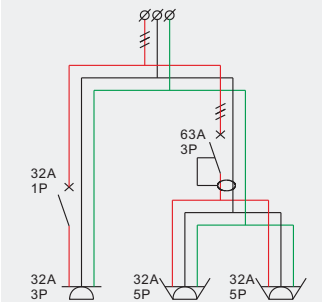

赛普 CEE/IEC 国际标准 电源检修箱/不锈钢材料插座箱体 CEE/IEC INTERNATIONAL STANDARD POWER MAINTENANCE SOCKET BOX(STAINLESS STEEL)

符合欧洲/国际标准 EN/IEC 60309-2
Conform to European / international standards EN/IEC 60309-2

型号 Model: SP-Y1-1001

50A/3P 漏电断路器 Residual Current Circuit Breaker 1PC
16A/5P 附加直插 Panel Mounted Socket IP44 3PCS

型号 Model: SP-Y1-1002

32A/1P 小型断路器 Miniature Circuit Breaker 1PC
63A/3P 漏电断路器 Residual Current Circuit Breaker 1PC
32A/3P 附加斜插 Panel Mounted Socket IP44 1PC
32A/5P 附加斜插 Panel Mounted Socket IP44 2PCS

型号 Model: SP-Y1-1003

32A/3P 小型断路器 Miniature Circuit Breaker 3PCS
32A/5P 附加直插 Panel Mounted Socket IP67 3PCS

型号 Model: SP-Y1-1004

50A/3P 小型断路器 Miniature Circuit Breaker 1PC
32A/3P 小型断路器 Miniature Circuit Breaker 3PCS
16A/5P 附加直插 Panel Mounted Socket IP67 3PCS