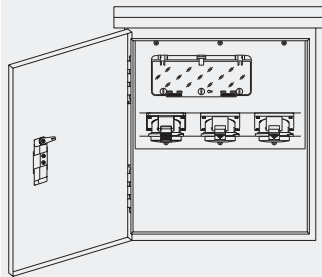

赛普 CEE/IEC 国际标准 电源检修箱/不锈钢材料插座箱体 CEE/IEC INTERNATIONAL STANDARD POWER MAINTENANCE SOCKET BOX(STAINLESS STEEL)

符合欧洲/国际标准 EN/IEC 60309-2
Conform to European / international standards EN/IEC 60309-2

型号 Model: SP-Y1-1001

50A/3P 漏电断路器 Residual Current Circuit Breaker 1PC
16A/5P 附加直插 Panel Mounted Socket IP44 3PCS

型号 Model: SP-Y1-1002

32A/1P 小型断路器 Miniature Circuit Breaker 1PC
63A/3P 漏电断路器 Residual Current Circuit Breaker 1PC
32A/3P 附加斜插 Panel Mounted Socket IP44 1PC
32A/5P 附加斜插 Panel Mounted Socket IP44 2PCS

型号 Model: SP-Y1-1003

32A/3P 小型断路器 Miniature Circuit Breaker 3PCS
32A/5P 附加直插 Panel Mounted Socket IP67 3PCS

型号 Model: SP-Y1-1004

50A/3P 小型断路器 Miniature Circuit Breaker 1PC
32A/3P 小型断路器 Miniature Circuit Breaker 3PCS
16A/5P 附加直插 Panel Mounted Socket IP67 3PCS