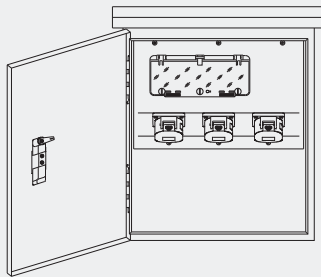

赛普 CEE/IEC 国际标准 电源检修箱/不锈钢材料插座箱体 CEE/IEC INTERNATIONAL STANDARD POWER MAINTENANCE SOCKET BOX(STAINLESS STEEL)

符合欧洲/国际标准 EN/IEC 60309-2
Conform to European / international standards EN/IEC 60309-2

型号 Model: SP-Y1-1001

50A/3P 漏电断路器 Residual Current Circuit Breaker 1PC
16A/5P 附加直插 Panel Mounted Socket IP44 3PCS

型号 Model: SP-Y1-1002

32A/1P 小型断路器 Miniature Circuit Breaker 1PC
63A/3P 漏电断路器 Residual Current Circuit Breaker 1PC
32A/3P 附加斜插 Panel Mounted Socket IP44 1PC
32A/5P 附加斜插 Panel Mounted Socket IP44 2PCS

型号 Model: SP-Y1-1003

32A/3P 小型断路器 Miniature Circuit Breaker 3PCS
32A/5P 附加直插 Panel Mounted Socket IP67 3PCS

型号 Model: SP-Y1-1004

50A/3P 小型断路器 Miniature Circuit Breaker 1PC
32A/3P 小型断路器 Miniature Circuit Breaker 3PCS
16A/5P 附加直插 Panel Mounted Socket IP67 3PCS