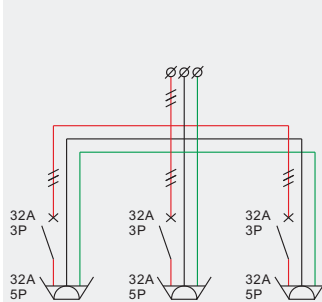

赛普 CEE/IEC 国际标准 电源检修箱/不锈钢材料插座箱体 CEE/IEC INTERNATIONAL STANDARD POWER MAINTENANCE SOCKET BOX(STAINLESS STEEL)

符合欧洲/国际标准 EN/IEC 60309-2
Conform to European / international standards EN/IEC 60309-2

型号 Model: SP-Y1-1001

50A/3P 漏电断路器 Residual Current Circuit Breaker 1PC
16A/5P 附加直插 Panel Mounted Socket IP44 3PCS

型号 Model: SP-Y1-1002

32A/1P 小型断路器 Miniature Circuit Breaker 1PC
63A/3P 漏电断路器 Residual Current Circuit Breaker 1PC
32A/3P 附加斜插 Panel Mounted Socket IP44 1PC
32A/5P 附加斜插 Panel Mounted Socket IP44 2PCS

型号 Model: SP-Y1-1003

32A/3P 小型断路器 Miniature Circuit Breaker 3PCS
32A/5P 附加直插 Panel Mounted Socket IP67 3PCS

型号 Model: SP-Y1-1004

50A/3P 小型断路器 Miniature Circuit Breaker 1PC
32A/3P 小型断路器 Miniature Circuit Breaker 3PCS
16A/5P 附加直插 Panel Mounted Socket IP67 3PCS