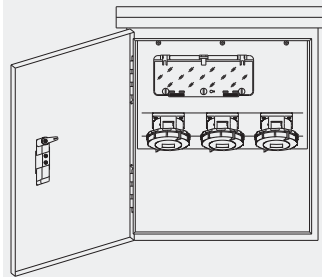

赛普 CEE/IEC 国际标准 电源检修箱/不锈钢材料插座箱体 CEE/IEC INTERNATIONAL STANDARD POWER MAINTENANCE SOCKET BOX(STAINLESS STEEL)

符合欧洲/国际标准 EN/IEC 60309-2
Conform to European / international standards EN/IEC 60309-2

型号 Model: SP-Y1-1001

50A/3P 漏电断路器 Residual Current Circuit Breaker 1PC
16A/5P 附加直插 Panel Mounted Socket IP44 3PCS

型号 Model: SP-Y1-1002

32A/1P 小型断路器 Miniature Circuit Breaker 1PC
63A/3P 漏电断路器 Residual Current Circuit Breaker 1PC
32A/3P 附加斜插 Panel Mounted Socket IP44 1PC
32A/5P 附加斜插 Panel Mounted Socket IP44 2PCS

型号 Model: SP-Y1-1003

32A/3P 小型断路器 Miniature Circuit Breaker 3PCS
32A/5P 附加直插 Panel Mounted Socket IP67 3PCS

型号 Model: SP-Y1-1004

50A/3P 小型断路器 Miniature Circuit Breaker 1PC
32A/3P 小型断路器 Miniature Circuit Breaker 3PCS
16A/5P 附加直插 Panel Mounted Socket IP67 3PCS