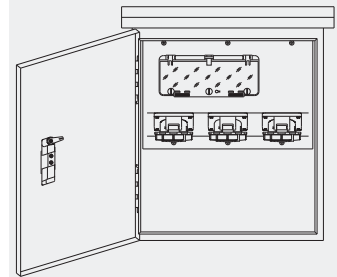

50A/3P 漏电断路器 Residual Current Circuit Breaker 1PC
16A/5P 附加直插 Panel Mounted Socket IP44 3PCS

型号 Model: SP-Y1-1002

32A/1P 小型断路器 Miniature Circuit Breaker 1PC
63A/3P 漏电断路器 Residual Current Circuit Breaker 1PC
32A/3P 附加斜插 Panel Mounted Socket IP44 1PC
32A/5P 附加斜插 Panel Mounted Socket IP44 2PCS

型号 Model: SP-Y1-1003

32A/3P 小型断路器 Miniature Circuit Breaker 3PCS
32A/5P 附加直插 Panel Mounted Socket IP67 3PCS

型号 Model: SP-Y1-1004

50A/3P 小型断路器 Miniature Circuit Breaker 1PC
32A/3P 小型断路器 Miniature Circuit Breaker 3PCS
16A/5P 附加直插 Panel Mounted Socket IP67 3PCS