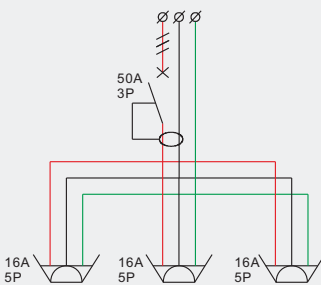

赛普 CEE/IEC 国际标准 电源检修箱/不锈钢材料插座箱体 CEE/IEC INTERNATIONAL STANDARD POWER MAINTENANCE SOCKET BOX(STAINLESS STEEL)

符合欧洲/国际标准 EN/IEC 60309-2
Conform to European / international standards EN/IEC 60309-2

型号 Model: SP-Y1-1001

50A/3P 漏电断路器 Residual Current Circuit Breaker 1PC
16A/5P 附加直插 Panel Mounted Socket IP44 3PCS

型号 Model: SP-Y1-1002

32A/1P 小型断路器 Miniature Circuit Breaker 1PC
63A/3P 漏电断路器 Residual Current Circuit Breaker 1PC
32A/3P 附加斜插 Panel Mounted Socket IP44 1PC
32A/5P 附加斜插 Panel Mounted Socket IP44 2PCS

型号 Model: SP-Y1-1003

32A/3P 小型断路器 Miniature Circuit Breaker 3PCS
32A/5P 附加直插 Panel Mounted Socket IP67 3PCS

型号 Model: SP-Y1-1004

50A/3P 小型断路器 Miniature Circuit Breaker 1PC
32A/3P 小型断路器 Miniature Circuit Breaker 3PCS
16A/5P 附加直插 Panel Mounted Socket IP67 3PCS