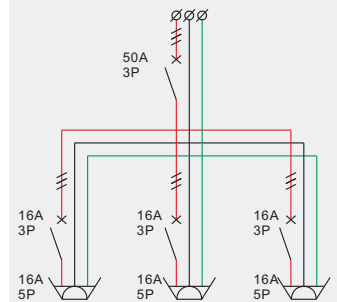

50A/3P 漏电断路器 Residual Current Circuit Breaker 1PC
16A/5P 附加直插 Panel Mounted Socket IP44 3PCS

型号 Model: SP-Y1-1002

32A/1P 小型断路器 Miniature Circuit Breaker 1PC
63A/3P 漏电断路器 Residual Current Circuit Breaker 1PC
32A/3P 附加斜插 Panel Mounted Socket IP44 1PC
32A/5P 附加斜插 Panel Mounted Socket IP44 2PCS

型号 Model: SP-Y1-1003

32A/3P 小型断路器 Miniature Circuit Breaker 3PCS
32A/5P 附加直插 Panel Mounted Socket IP67 3PCS

型号 Model: SP-Y1-1004

50A/3P 小型断路器 Miniature Circuit Breaker 1PC
32A/3P 小型断路器 Miniature Circuit Breaker 3PCS
16A/5P 附加直插 Panel Mounted Socket IP67 3PCS