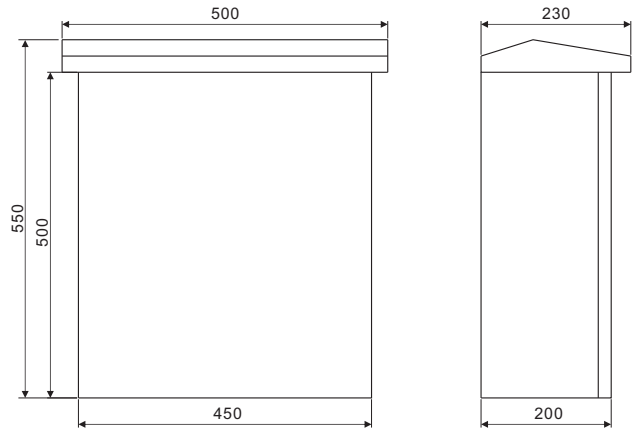

赛普 CEE/IEC 国际标准 电源检修箱/不锈钢材料插座箱体 CEE/IEC INTERNATIONAL STANDARD POWER MAINTENANCE SOCKET BOX(STAINLESS STEEL)

符合欧洲/国际标准 EN/IEC 60309-2
Conform to European / international standards EN/IEC 60309-2

型号 Model: SP-Y1-1001